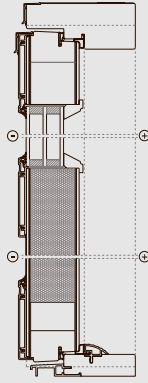

Helapaketti 65

Lasikokovaihtoehdot

M12 M14 M16 M18 Kokolasinen

M12=1108 mm
M14=1308 mm

M16=1508 mm
M18=1708 mm

HUOM! Mitta on karmin päältä valoaukon alareunaan (mitta ei ole lasin korkeus).

INNO | OVET

Rakennekuvat

1,0 ovi

Thermo-ovi
U-arvo 0,6 - 0,75

VO2 ja VO3

Alumiini-
parvekeovi 1,0

Rakenne

- Murtosuojatut korkeus- ja sivuttaissäädöllä olevat saranat 4 kpl
- 3k4-12 tuplaselektiivilasitus + argon
- PO4 oven lasikoot: M 12,14,16
- 2-kertainen tiivistys
- Sisällä kertopuu vahvistus
- 12 vuoden suoranaapysymistakuu
- Karmi 128 mm
- Kovapuukynnys, kynnyksen ulkopinta ja kulutuslista alumiinia